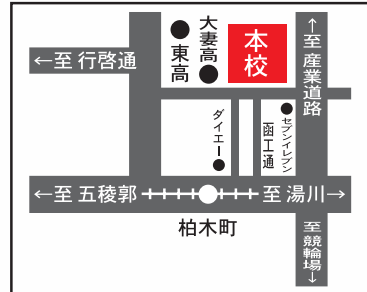

体育系

伝統の部局・愛好会

文化系

- 硬式野球部
- 軟式野球部
- テニス部
- ソフトテニス部
- 卓球部
- バスケットボール部
- 水泳部
- ラグビー部
- 陸上部
- バドミントン部
- 柔道部
- サッカー部
- バレーボール部
- ハンドボール部
- 空手部
- 剣道部
- 弓道部

青春の汗・涙
感動・笑顔

- 吹奏楽局
- 図書局
- 放送局
- 新聞局
- 美術部
- 生物部
- マイコン部
- 自然科学部
- 文芸部
- 囲碁・将棋部
- 計器部
- 映画研究部
- 写真部
- 自動車部
- 作法部
- ギター愛好会
- アマチュア無線愛好会
- 測量愛好会
- 電験愛好会
- ホーム愛好会

【表紙について】
荒々しい岩盤にまるで地に根をはやしているかの様に悠久の年月立ち続ける柱。6本の柱は、本校の6学科を、岩盤と「KANKO」の文字は、本校の強固な伝統を表わし、培った技能・技術・友情はこの6本の柱の様に、簡単に朽果てる事が無いということを表現しています。